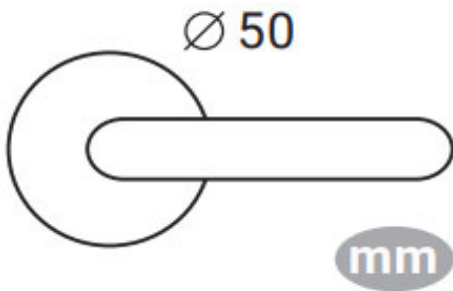

DIVALFER

FICHA TÉCNICA: 616 50 SERIE GAIA MANIVELA CON ROSETA

CARACTERÍSTICAS

- Juego manillas Gaia con roseta redonda
- Manivela fabricada en Aluminio y roseta en Zamak ambas de alta calidad. Para puertas interiores de paso y entradas de uso residencial y público.
- Incluye cuadradillo de 8mm y fijaciones para su instalación.
- Medidas:
- Acabados disponibles: